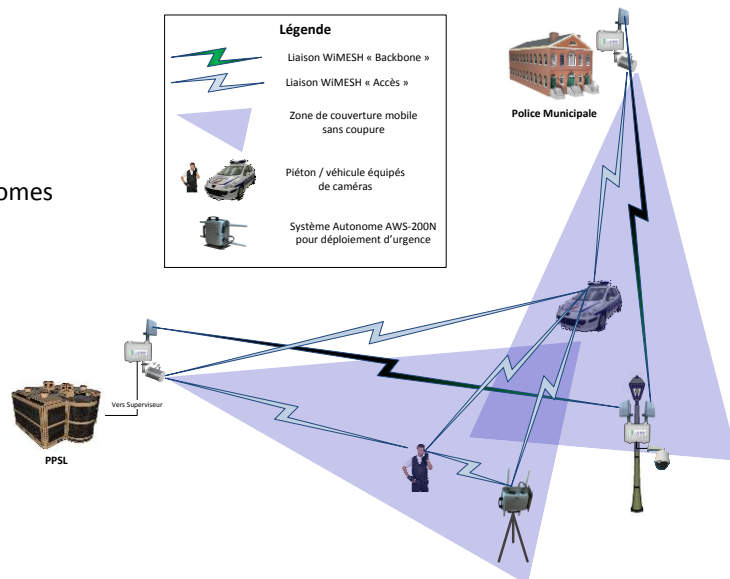

### Autonomie

Des déploiements 100% sans fil ! La gamme d'équipements autonomes permet de s'affranchir du raccordement électrique et d'assurer l'alimentation de capteurs tiers (caméras ou autres).

### Maintien de la connectivité haut débit en mobilité rapide

Expérimentée et validée jusqu'à 150 km/h sans coupure des flux.

Handover transparent.

Une exclusivité Luceor !

### Réduction significative des coûts d'installation et d'exploitation

Élimination du câblage et du génie civil associé.

Pas d'abonnements récurrents.

## Luceor au PPSL

Le réseau WiMESH mis en place offre une couverture complète en mobilité dans toute la zone située entre le PPSL et la Police Municipale d'Elancourt. Un véhicule ou un agent de sécurité arrivant dans la zone se connecte instantanément au réseau maillé, et peut transmettre et recevoir des flux vidéo temps réel tout en se déplaçant à haute vitesse.